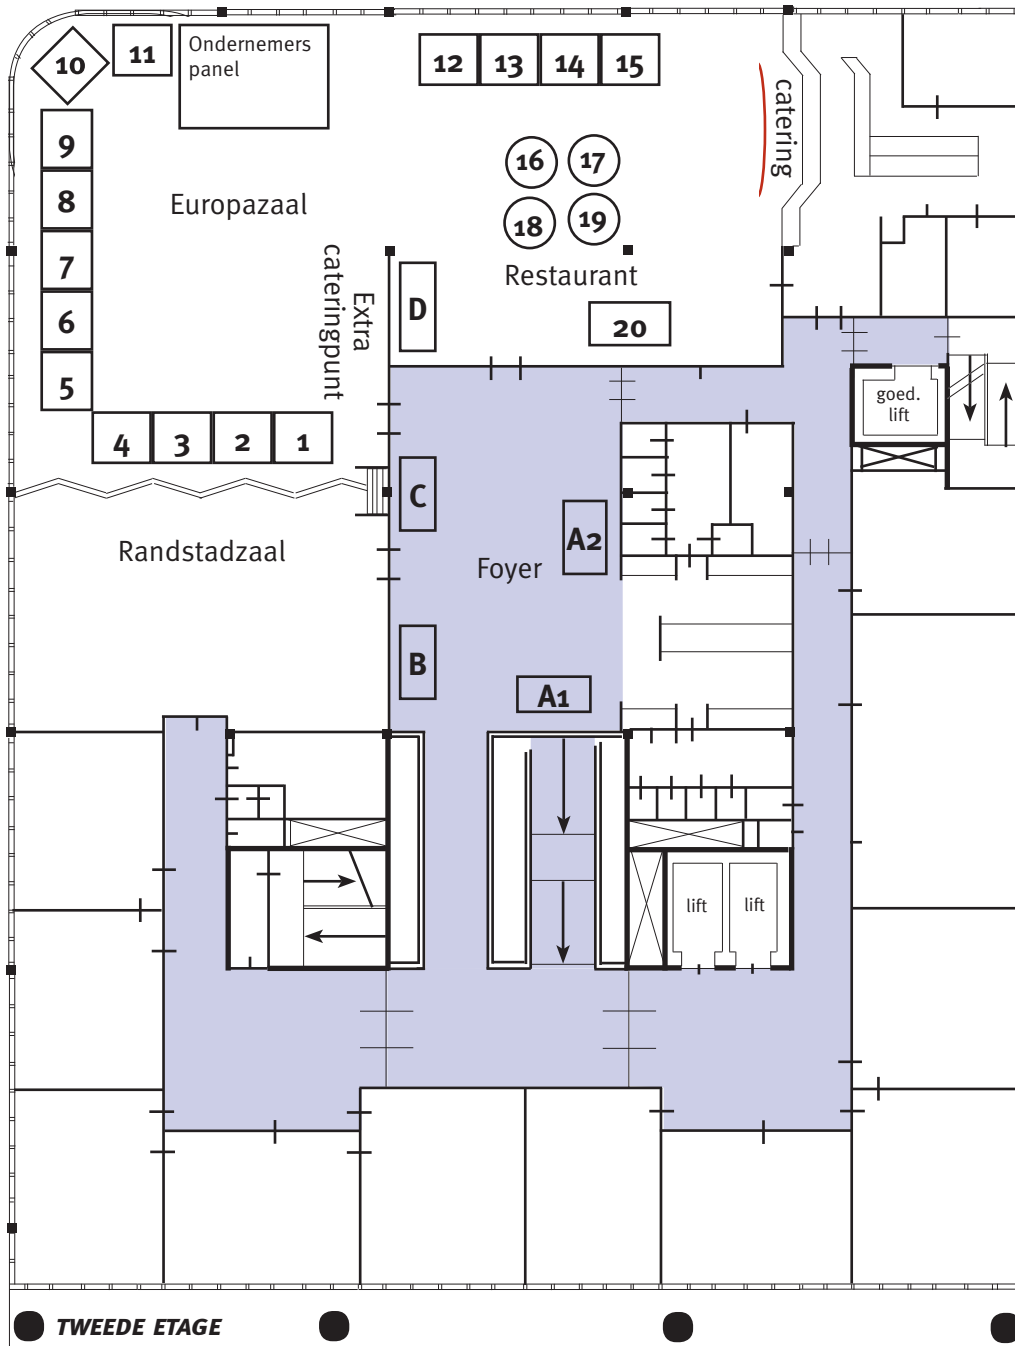

Plattegrond Internationale Handelsdag

KvK Den Haag, 25 maart 2010

Europazaal

- 1 Promoplan
- 2 Noble House Nederland B.V.
- 3 IntEnt
- 4 NL Duitse KvK
- 5 Exact Emea B.V.
- 6 Japan External Trade Org
- 7 Interfisc
- 8 Sanec
- 9 Uniglobe Westland Business Travel
- 10 ExportPartner
- 11 Air Baltic